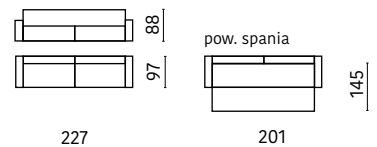

SOFA

LEGENDA INFORMACJE ORAZ ZNACZENIE IKON WYSTĘPUJĄCYCH W FOLDERZE

 narożnik lewy	 sprężyna falista	 podnośnik gazowy	 ozdobne szycie
 narożnik prawy	 pianka wysokoelastyczna	 wspomaganie rozkładania	 wypełnienie tapicerskie
 mechanizm rozkładania PUMA	 silikon	 funkcja spania	O - oparcie S - siedzisko Z - zagłówek
 mechanizm rozkładania DL	 ruchome poduszki	 pojemnik na pościel	cm - jednostka miary
 mechanizm rozkładania DF - Delfin	 regulowane zagłówki	 wybór tkanin	