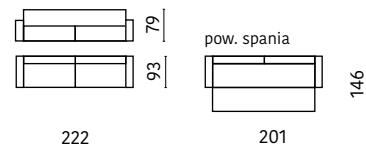

BARI

NAROŻNIK

3 poduszki

TIMO

NAROŽNIK

BARI

SOFA

TIMO

SOFA

LEGENDA INFORMACJE ORAZ ZNACZENIE IKON WYSTĘPUJĄCYCH W FOLDERZE

 narożnik lewy	 sprężyna falista	 podnośnik gazowy	 ozdobne szycie
 narożnik prawy	 pianka wysokoelastyczna	 wspomaganie rozkładania	 wypełnienie tapicerskie
 mechanizm rozkładania PUMA	 silikon	 funkcja spania	O - oparcie S - siedzisko Z - zagłówek
 mechanizm rozkładania DL	 ruchome poduszki	 pojemnik na pościel	cm - jednostka miary
 mechanizm rozkładania DF - Delfin	 regulowane zagłówki	 wybór tkanin	