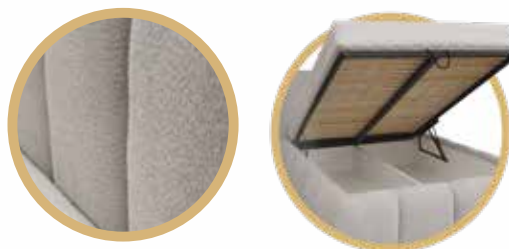

Wymiary (cm)	90x200	120x200	140x200	160x200	180x200
Szerokość	115	145	165	185	205
Głębokość	230	230	230	230	230
Wysokość	105	105	105	105	105
Wysokość skrzyni	35	35	35	35	35
Zagłębienie materaca	6	6	6	6	6