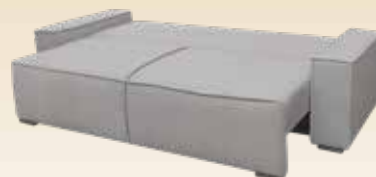

UrbaniakMeble
MEBLE TAPICEROWANE

Katalog 2024

BLINK

Kanapa

Nowość

Wymiary (cm)

Szerokość	240
Głębokość	102
Wysokość	88
Spanie	148x195
Wysokość siedziska	47

LOFT